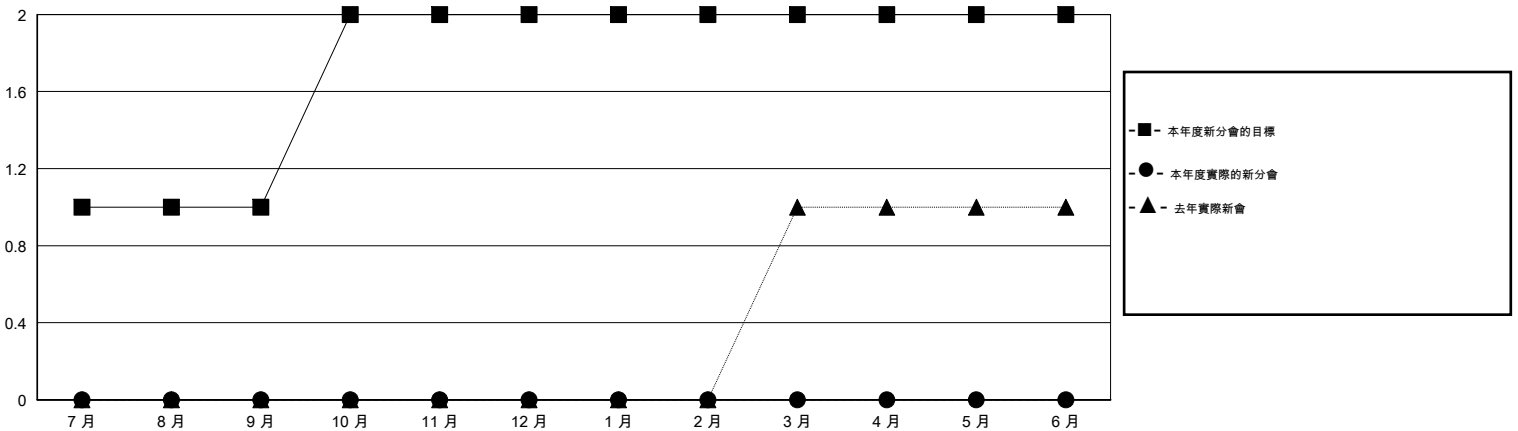

# MONTHLY MEMBERSHIP PROGRESS REPORT

District 300D1

Results as of: 12/31/2014

GMT: PEI-JEN CHEN

地點 REP OF CHINA

GMT憲章區 5

分會					位會員@每位須繳				
成果 2014-2015					成果 2014-2015				
季	新分會目標	新會	會員流失的分會	淨增/減	季	新會員目標	增加的授證/新會員	退會人數	淨增/減
7月/8月/9月	1	0	0	0	7月/8月/9月	40	238	128	110
10月/11月/12月	1	0	0	0	10月/11月/12月	48	75	42	33
1月/2月/3月	0	0	0	0	1月/2月/3月	10	0	0	0
4月/5月/6月	0	0	0	0	4月/5月/6月	-10	0	0	0

目標與實際新會累積

目標和實際會員累積

已取消的分會: 0	79 CLUBS OF 83 增添1位或以上的新會員	性別分佈
		男 2,331 (77.88%)
		女 662 (22.12%)
放棄的會員	<a href="#">點擊這裡取得健康評估資料</a>	家庭單位會員 16
過世 7		戶長 8
分會已取消 0		非戶長 8
其他 163		
總計 170		