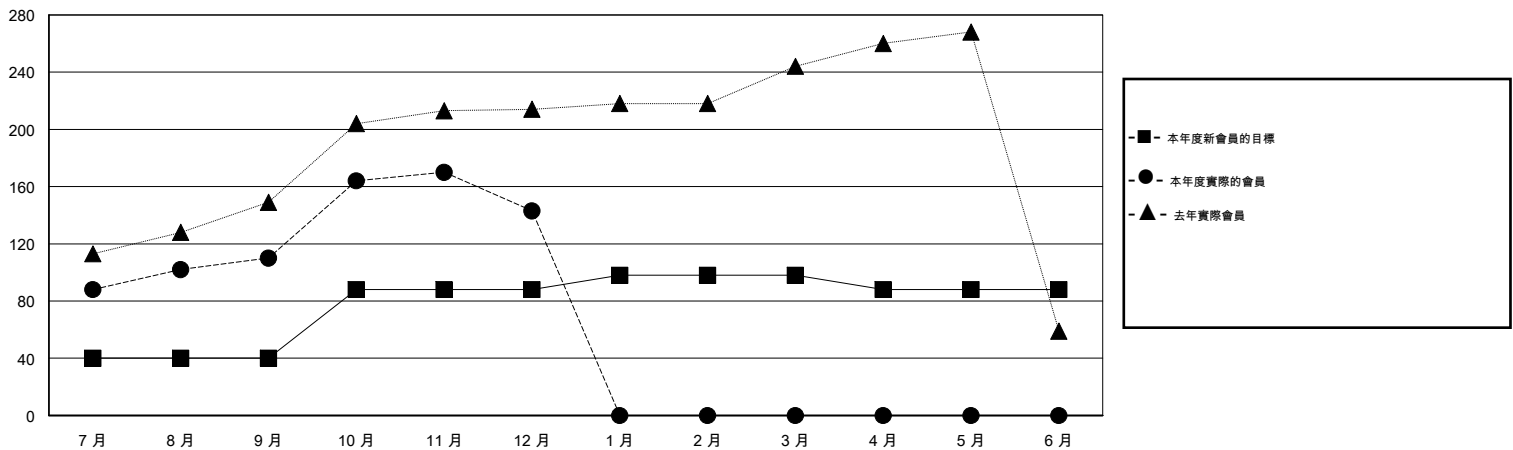

# MONTHLY MEMBERSHIP PROGRESS REPORT

District 300D1

Results as of: 12/31/2014

GMT: PEI-JEN CHEN

地點 REP OF CHINA

GMT憲章區 5

分會					位會員@每位須繳				
成果 2014-2015					成果 2014-2015				
季	新分會目標	新會	會員流失的分會	淨增/減	季	新會員目標	增加的授證/新會員	退會人數	淨增/減
7月/8月/9月	1	0	0	0	7月/8月/9月	40	238	128	110
10月/11月/12月	1	0	0	0	10月/11月/12月	48	75	42	33
1月/2月/3月	0	0	0	0	1月/2月/3月	10	0	0	0
4月/5月/6月	0	0	0	0	4月/5月/6月	-10	0	0	0

目標與實際新會累積

目標和實際會員累積

已取消的分會: 0	79 CLUBS OF 83 增添1位或以上的新會員	性別分佈
		男 2,331 (77.88%)
		女 662 (22.12%)
放棄的會員	<a href="#">點擊這裡取得健康評估資料</a>	家庭單位會員 16
過世 7		戶長 8
分會已取消 0		非戶長 8
其他 163		
總計 170		